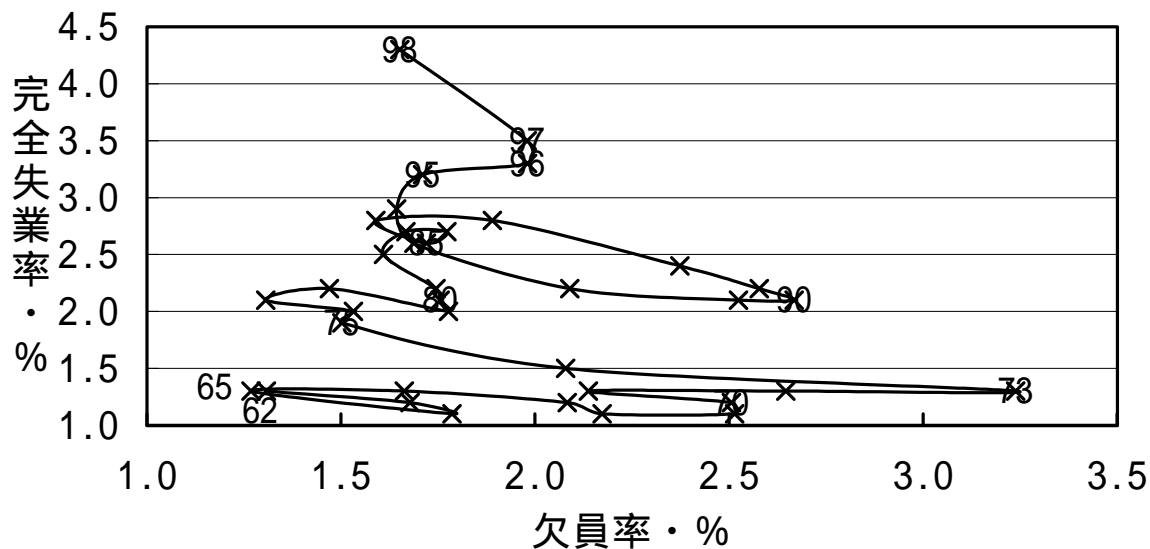

図 6 7

完全失業率・年齢階層別

出典：総務庁『労働力調査年報』

図 6 8

求職理由別完全失業者数

出典：総務庁『労働力調査年報』

図 6 9  
UV 曲線

出典：総務庁『労働力調査年報』、労働省『職業安定業務月報』

図 7 0  
完全失業率

出典：総務庁『労働力調査年報』

図 7 1

有効求人倍率

出典：労働省『職業安定業務月報』

図 7 2

雇用情勢

出典：労働省『毎月勤労統計調査報告』