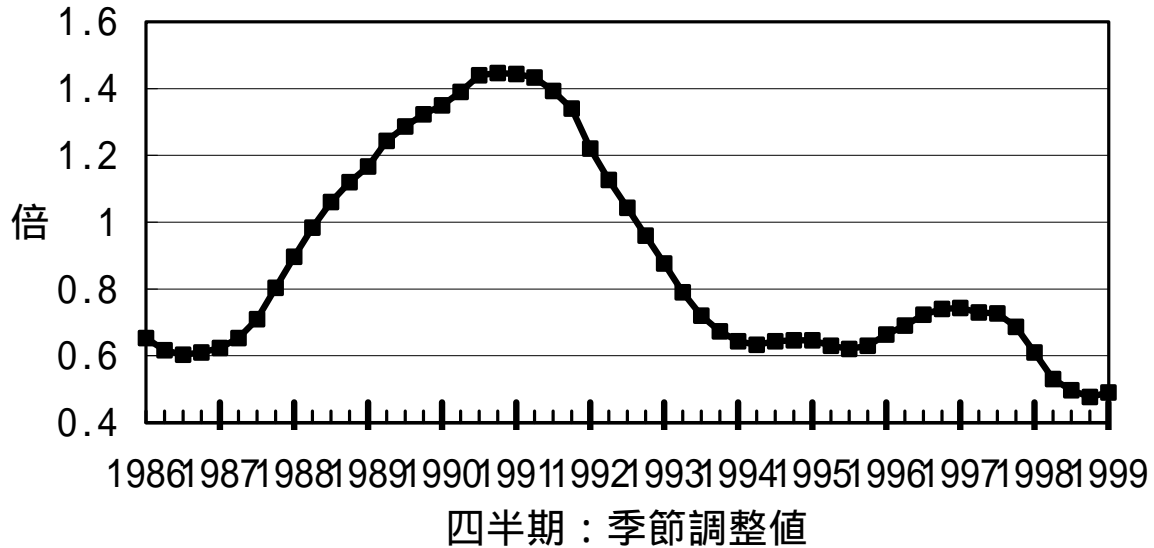

図 7 1

有効求人倍率

出典：労働省『職業安定業務月報』

図 7 2

雇用情勢

出典：労働省『毎月勤労統計調査報告』