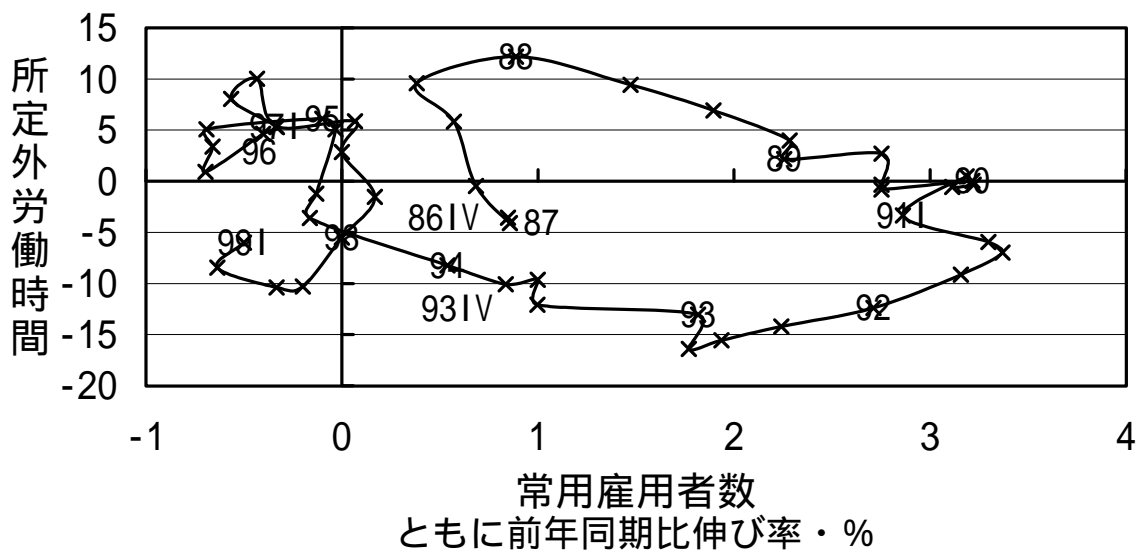

図 6 7

完全失業率・年齢階層別

出典：総務庁『労働力調査年報』

図 6 8

求職理由別完全失業者数

出典：総務庁『労働力調査年報』

図 6 9  
UV 曲線

出典：総務庁『労働力調査年報』、労働省『職業安定業務月報』

図 7 0  
完全失業率

出典：総務庁『労働力調査年報』

図 7 1

有効求人倍率

出典：労働省『職業安定業務月報』

図 7 2

雇用情勢

出典：労働省『毎月勤労統計調査報告』